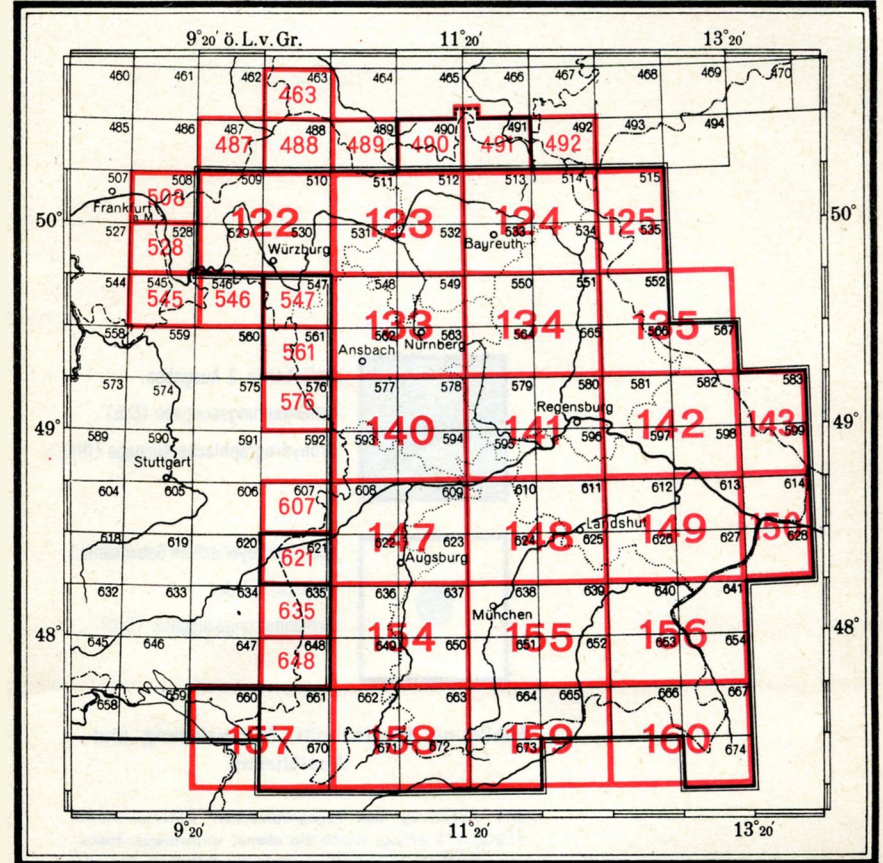

# Karte des Deutschen Reiches 1:100 000

Blatteinteilung und Numerierung

Großblätter (blau)

Verwaltungskarte von Bayern 1:100 000 (rot)

Die Verwaltungskarte von Bayern 1:100000 ist eine 2 farbige Sonderkarte. Ausführung auf der Grundlage der Karte des Deutschen Reiches 1:100000 mit Rotaudruck der Landes-, Regierungsbezirks-, Stadt- und Landkreisgrenzen.