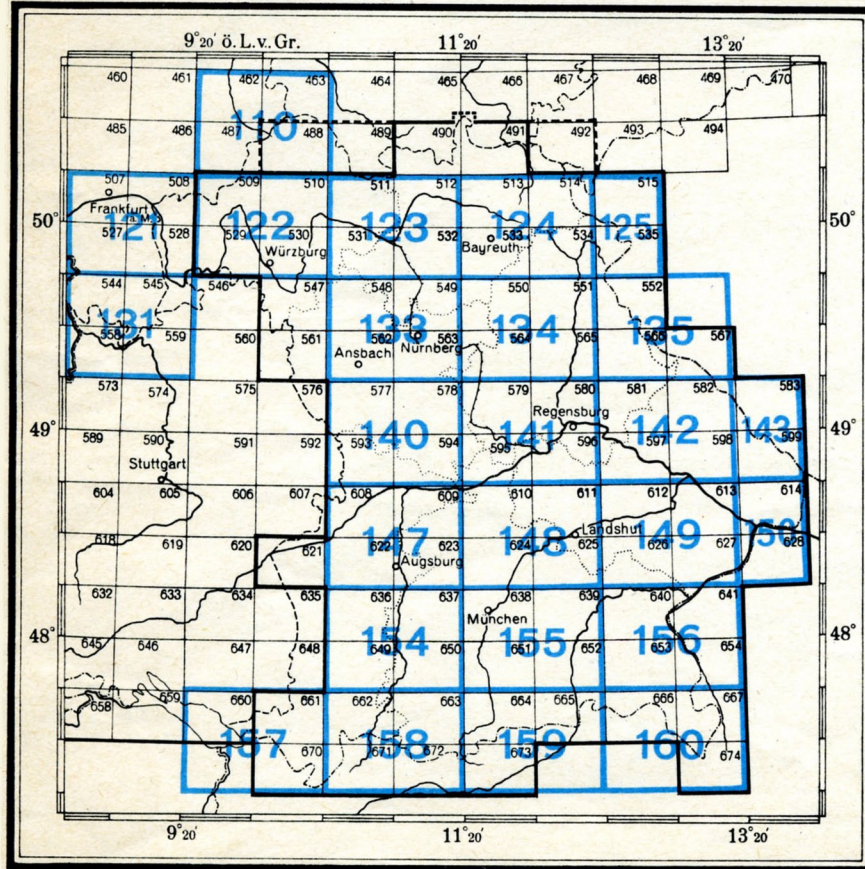

# Karte des Deutschen Reiches 1:100 000

Blatteinteilung und Numerierung

Großblätter (blau)

Verwaltungskarte von Bayern 1:100 000 (rot)

Die Verwaltungskarte von Bayern 1:100000 ist eine 2 farbige Sonderkarte. Ausführung auf der Grundlage der Karte des Deutschen Reiches 1:100000 mit Rotaudruck der Landes-, Regierungsbezirks-, Stadt- und Landkreisgrenzen.